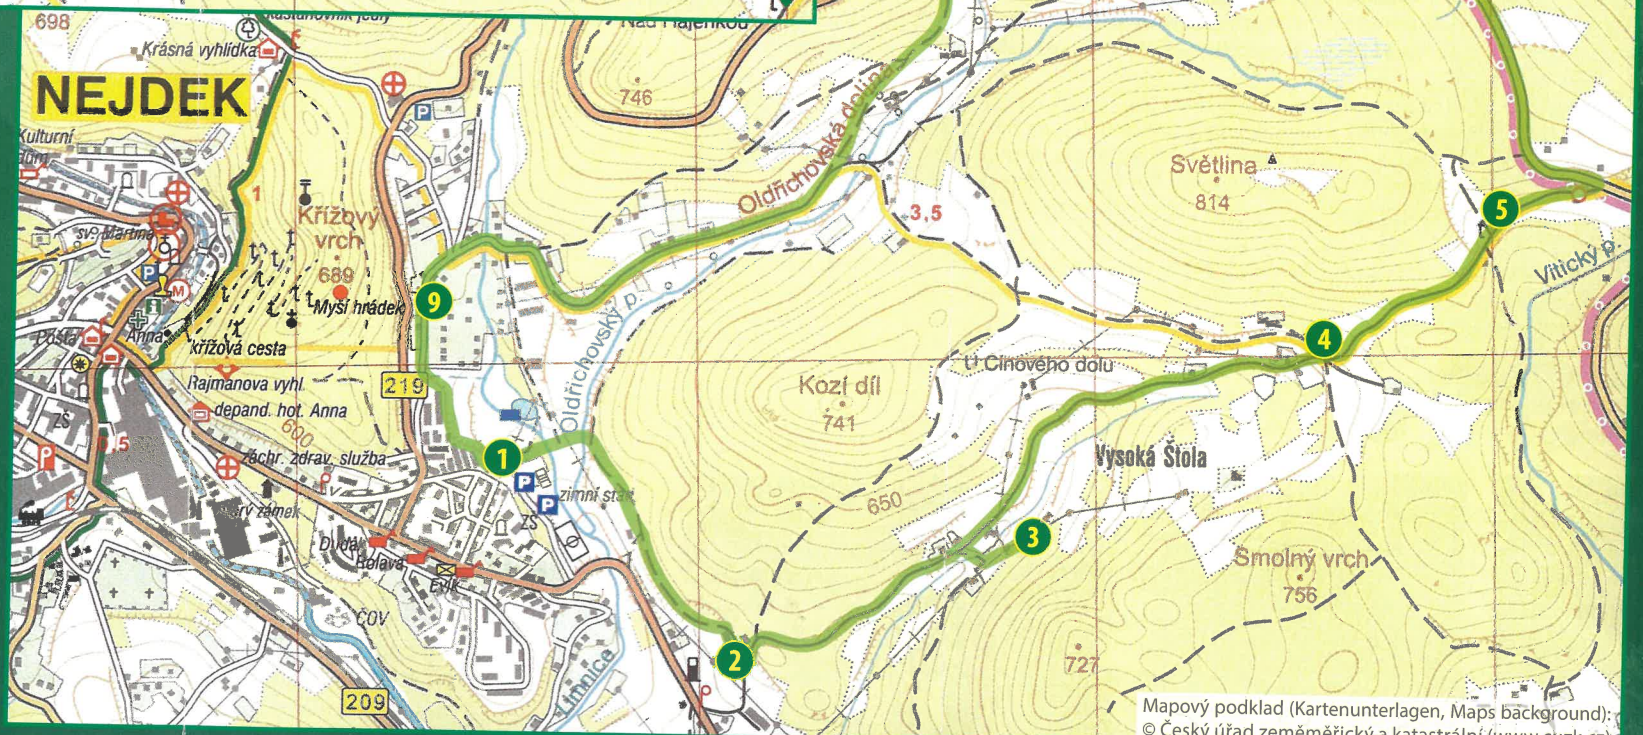

Mapový podklad (Kartenunterlagen, Maps background):
© Český úřad zeměměřický a katastrální (www.cuzk.cz)